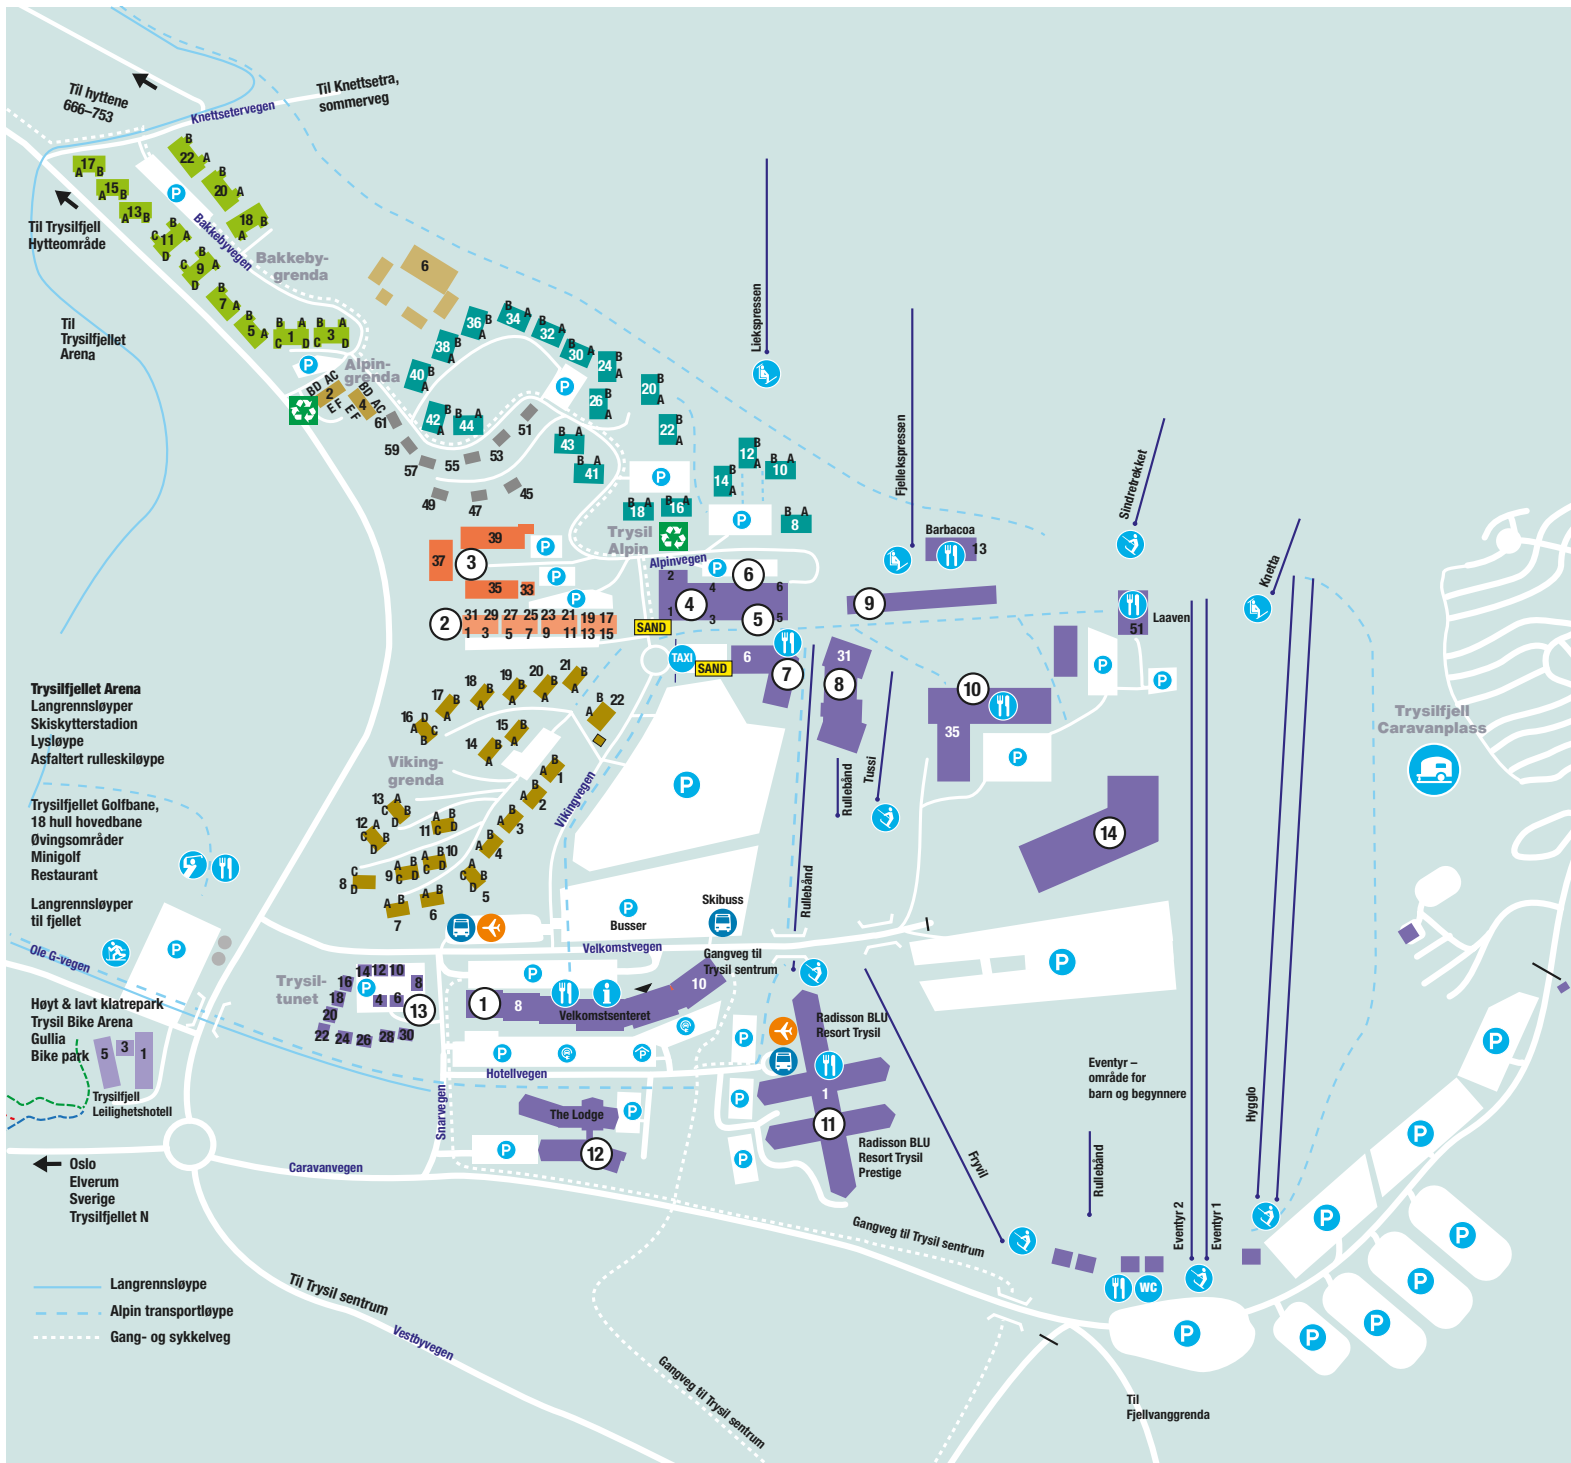

# TURISTSENTERET

## ③ Sjumilskogen

④ **SkiStarshop** med Skiutleie og skiservice  
Kremtoppen

## ⑦ Torghuset

Skipuben  
La Pasteria  
Happy Faces  
(sushi og hamburger)

## ⑫ The Lodge